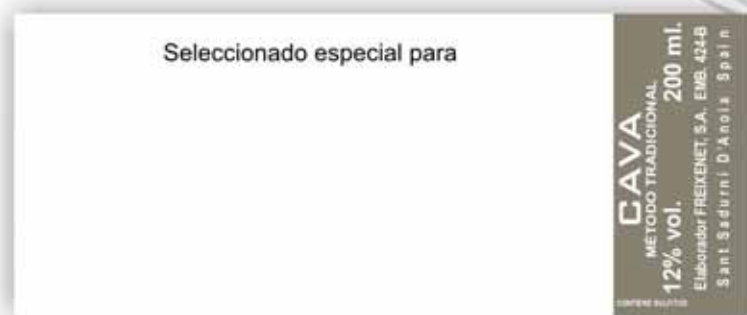

etiquetas personalizadas
DESDE 24 BOTELLAS

ANAGRAMAS E IMÁGENES
EN UNA BOTELLA PARA VINO

20

37,5 cl.

24 cm alto

V018 Tinto Denominación de Origen Calificada Madrid BODEGAS FIGUEROA

21 cm alto

C003 Cava Seco Extra petir - benjamín BODEGAS CASTELBLANCH

espacio para personalización 8 x 4 cm

cava personalizado

benjamin
CAVA

etiquetas para personalizar

medida etiqueta
9,5 cm x 4 cm

20 cl.

vino personalizado

etiquetas para personalizar