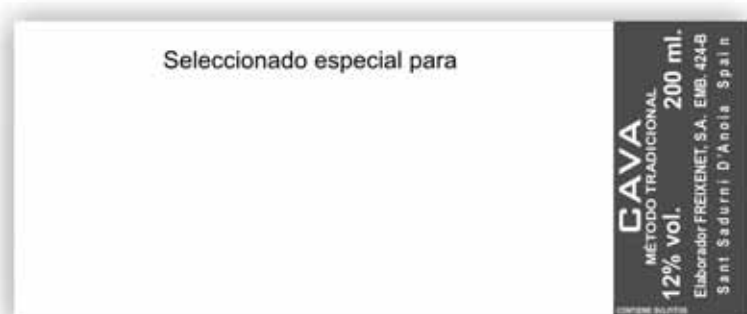

etiquetas personalizadas
DESDE 24 BOTELLAS

ANAGRAMAS E IMÁGENES
EN UNA BOTELLA PARA VINO

20

37,5 cl.

24 cm alto

V018 Tinto Denominación de Origen Calificada Madrid BODEGAS FIGUEROA

21 cm alto

C003 Cava Seco Extra petir - benjamín BODEGAS CASTELBLANCH

espacio para personalización 8 x 4 cm

cava personalizado

benjamin
CAVA

etiquetas para personalizar

medida etiqueta
9,5 cm x 4 cm

20 cl.

vino personalizado

etiquetas para personalizar

MADRID

37,5 cl.

medida etiqueta
11,5 cm x 9 cm

Personalizado pasos a seguir

- 1.- Seleccione el tipo de vino
 - 2.- Elija el tipo de etiqueta del vino seleccionado
 - 3.- Color o colores para la impresión de los textos
 - 4.- En caso de ir logotipo de la empresa, enviar por mail en alta resolución (mínimo 300) eps, pdf...
 - 5.- Fotografías con buena calidad.
 - 6.- Tipo de letra: recta, fina, gruesa, cursiva... Indique la fuente seleccionada.
- Algunos ejemplos de fuentes: