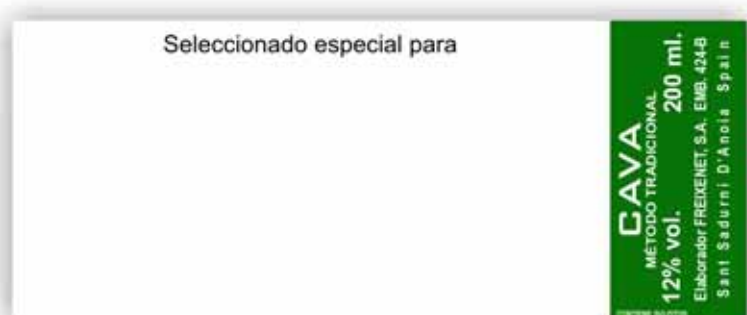

etiquetas personalizadas
DESDE 24 BOTELLAS

ANAGRAMAS E IMÁGENES
EN UNA BOTELLA PARA VINO

20

37,5 cl.

24 cm alto

V018 Tinto Denominación de Origen Calificada Madrid BODEGAS FIGUEROA

21 cm alto

C003 Cava Seco Extra petir - benjamín BODEGAS CASTELBLANCH

espacio para personalización 8 x 4 cm

cava personalizado

benjamin
CAVA

etiquetas para personalizar

medida etiqueta
9,5 cm x 4 cm

20 cl.

vino personalizado

etiquetas para personalizar

MADRID

37,5 cl.

medida etiqueta
11,5 cm x 9 cm

Personalizado pasos a seguir

- 1.- Seleccione el tipo de vino
 - 2.- Elija el tipo de etiqueta del vino seleccionado
 - 3.- Color o colores para la impresión de los textos
 - 4.- En caso de ir logotipo de la empresa, enviar por mail en alta resolución (mínimo 300) eps, pdf...
 - 5.- Fotografías con buena calidad.
 - 6.- Tipo de letra: recta, fina, gruesa, cursiva... Indique la fuente seleccionada.
- Algunos ejemplos de fuentes: