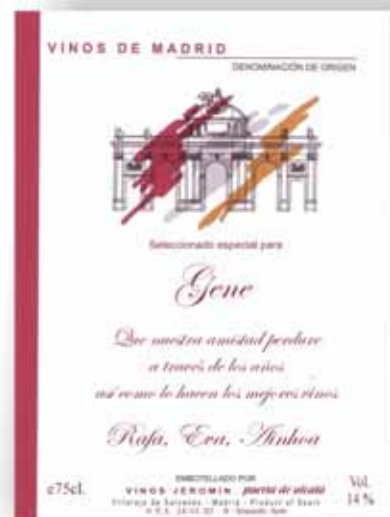

etiqueta bodega

V016 Blanco Madrid (75 cl.)

BODEGA JEROMIN:

Color amarillo pajizo con reflejos verdosos, muy brillante y limpio. Nariz de intensidad alta con aromas frutales y recuerdo a ciertos pétalos de flores. Malvar 100%. En boca es amplio de matices, suave de entrada y muy equilibrado.

etiqueta bodega

V015 Rosado Madrid (75 cl.)

BODEGA JEROMIN:

Precioso color rosa fresa, con matices violáceos, limpio y muy brillante. Intensos aromas de frutas rojas frescas (fresa y mora) con excelentes notas florales. Variedades de uva: Tempranillo y Garnacha. En boca es muy complejo, con paso fresco y sedoso.

etiqueta bodega

Denominación de Origen MADRID

Etiqueta para personalización

vino personalizado

Denominación de Origen

MADRID

etiquetas para personalizar

tinto · blanco · rosado 75 cl.

medida etiqueta

14 cm x 9 cm

vino personalizado

botella 75 cl.

V019

etiquetas personalizadas

ANAGRAMAS E IMÁGENES
EN UNA BOTELLA PARA VINO

* PERSONALIZACIÓN: