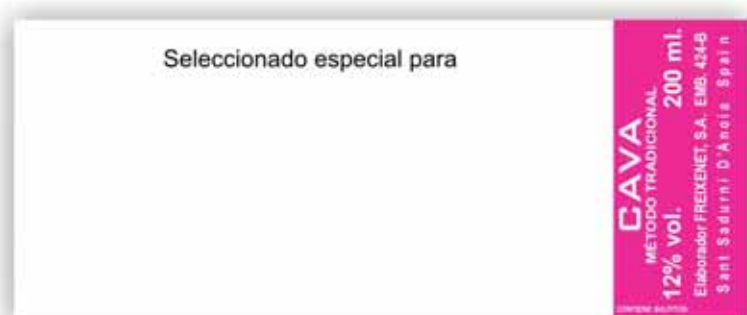

etiquetas personalizadas
DESDE 24 BOTELLAS

ANAGRAMAS E IMÁGENES
EN UNA BOTELLA PARA VINO

20

37,5 cl.

24 cm alto

V018 Tinto Denominación de Origen Calificada Madrid BODEGAS FIGUEROA

21 cm alto

C003 Cava Seco Extra petir - benjamín BODEGAS CASTELBLANCH

espacio para personalización 8 x 4 cm

cava personalizado

benjamin
CAVA

etiquetas para personalizar

medida etiqueta
9,5 cm x 4 cm

20 cl.

vino personalizado

etiquetas para personalizar

MADRID

37,5 cl.

medida etiqueta
11,5 cm x 9 cm

Personalizado pasos a seguir

- 1.- Seleccione el tipo de vino
 - 2.- Elija el tipo de etiqueta del vino seleccionado
 - 3.- Color o colores para la impresión de los textos
 - 4.- En caso de ir logotipo de la empresa, enviar por mail en alta resolución (mínimo 300) eps, pdf...
 - 5.- Fotografías con buena calidad.
 - 6.- Tipo de letra: recta, fina, gruesa, cursiva... Indique la fuente seleccionada.
- Algunos ejemplos de fuentes: