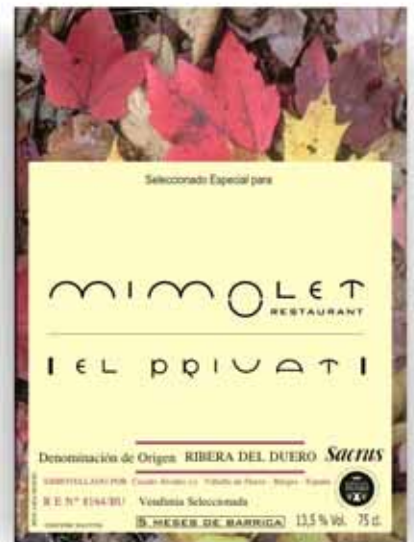

Denominación de Origen RIBERA de DUERO